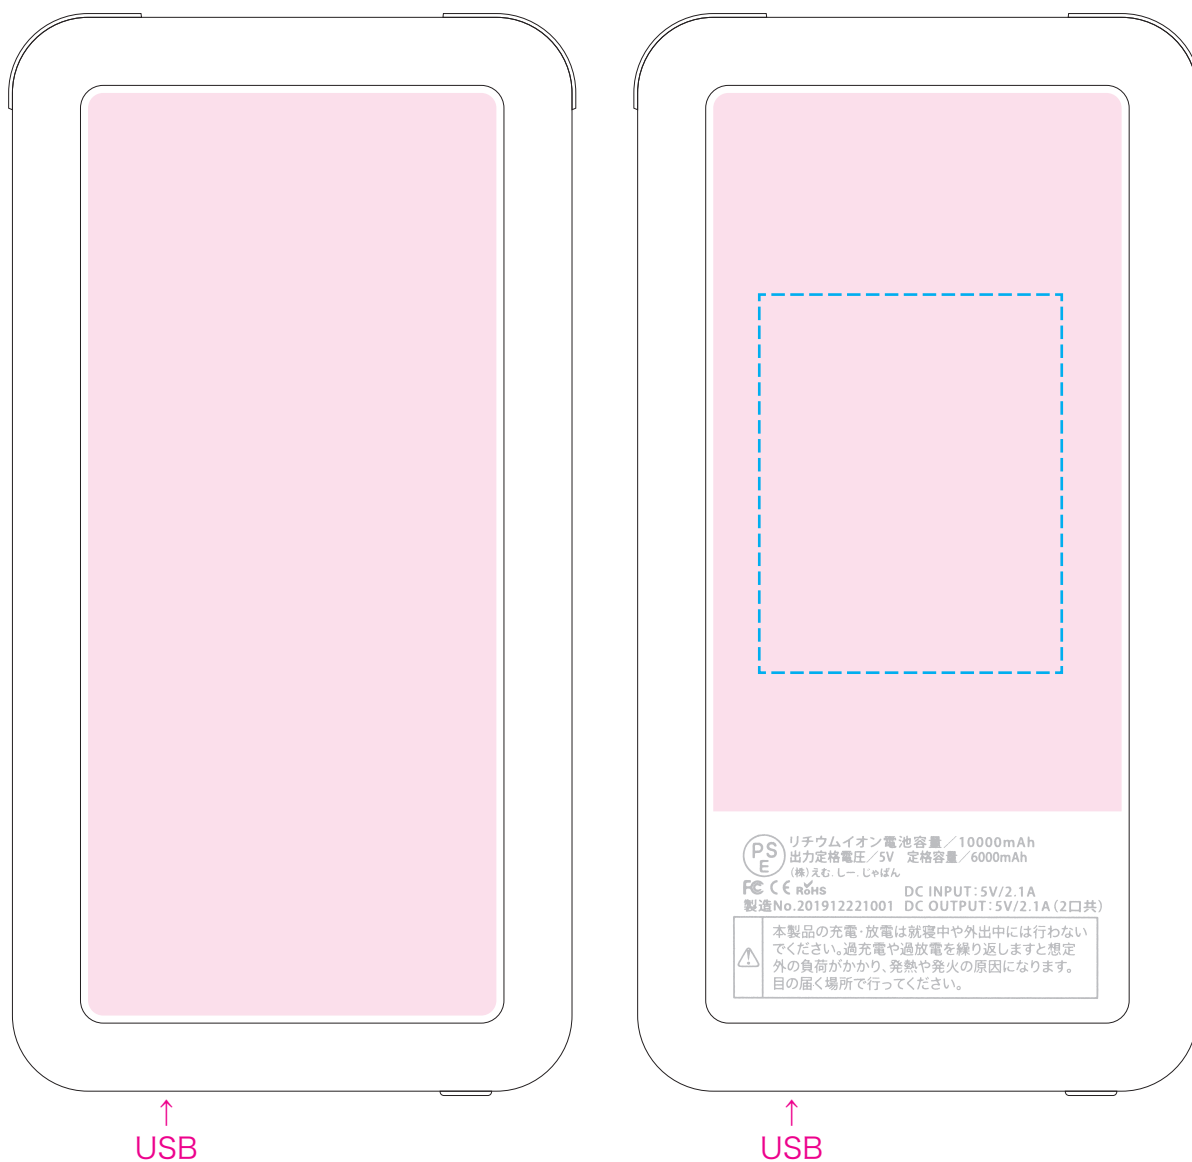

# MA055 モバイルバッテリー10000

 ←インクジェット印刷範囲

 ←パット印刷範囲 H50mm×W40mm  
(ベタ面の大小・枠の有無など、原稿によって変わる場合があります。)