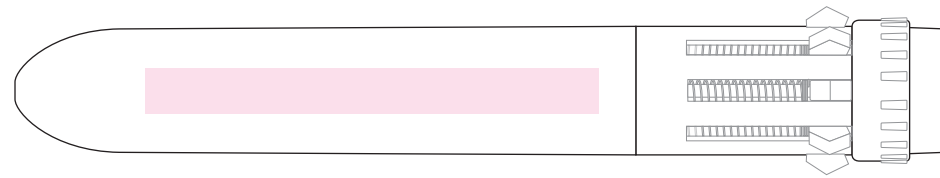

17.8 色ボールペン

H6×W60mm